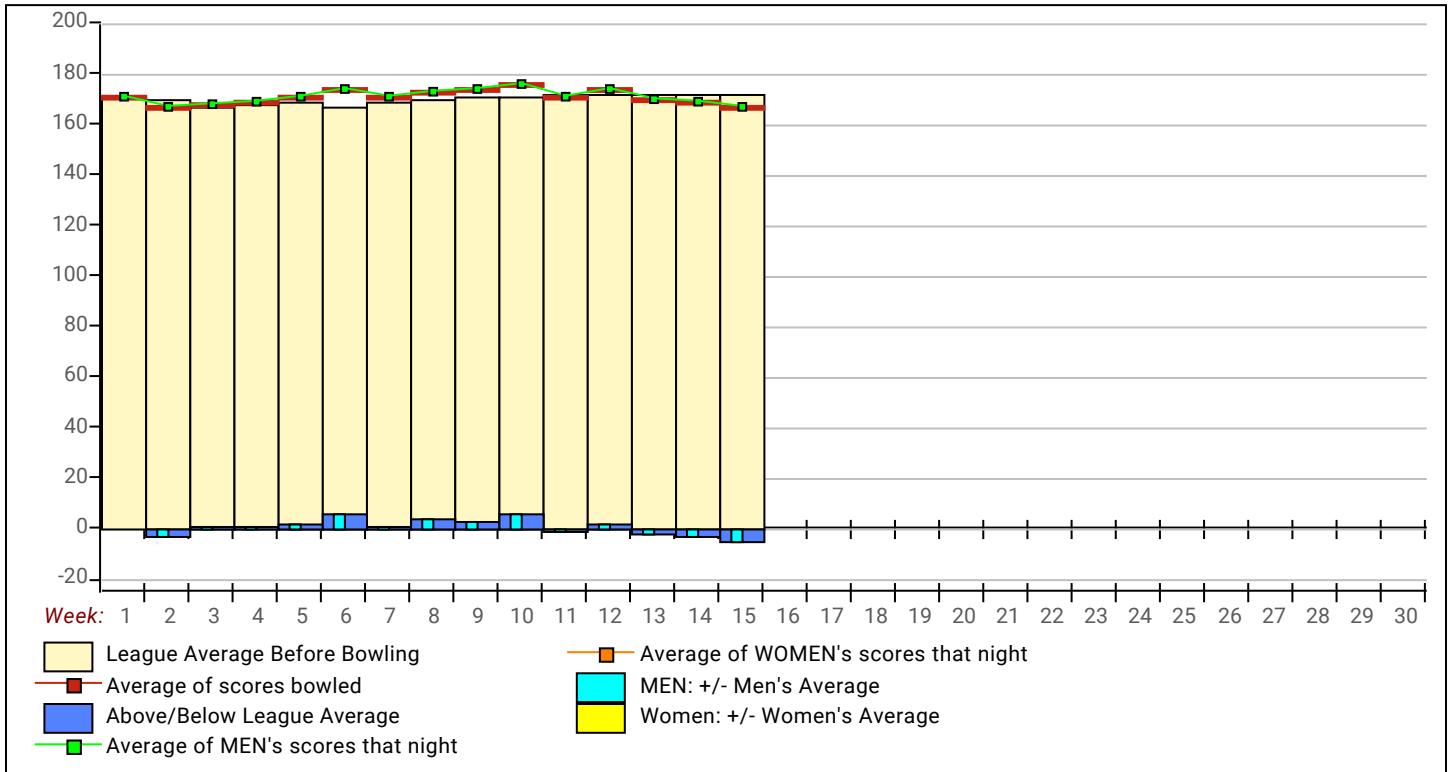

ID #	Bowling		Avg HDCP		Pins Gms		To Raise	To Drop	-1-	-2-	-3-	Total	HDCP
	Hand	Name					Avg +1	Avg -1					Total
16 - Dunevant's Insurance													
70	R	Elbert L. Terrell Jr	174	50	7314	42	561	515	186	148	170	504	654
71		Donnie Terrell	175	49	7894	45	554	505	186	138	178	502	646
72	R	Mark Litchfield Sr	197	29	8293	42	617	571	a187	a187	a187	561	648
73		Pat Rhew	187	38	7877	42	583	537	156	186	178	520	631
74		Larry Terrell	176	48	7399	42	566	520	135	171	174	480	621
17 - Rocket Grill													
129		Matt Nelson	183	42	7151	39	577	534	192	182	207	581	710
100		Tim Carter	169	54	7607	45	553	504	141	186	170	497	659
153		Doug Ladd	153	69	5537	36	469	429	148	182	187	517	727
98		Sonny Duncan Sr	152	70	6883	45	461	412	142	127	128	397	601
99	R	David Duncan Jr	172	52	7251	42	534	488	115	130	175	420	567
18 - Toufielk's Cafe													
16		Romell Phagan	172	52	6569	38	524	482	159	187	195	541	697
120		Chuck Garrison	114	104	1033	9	347	334				0	0
15	R	Tom Fitzgerald	137	83	5380	39	416	373	146	157	131	434	683
133		Andrew Clark	189	36	7384	39	596	553	199	184	228	611	722
10		Jon Hardison	205	22	8648	42	622	576	197	225	224	646	712
124		Joe Ard	173	51	7808	45	544	495	171	209	183	563	719
144		Will Steppe	134	86	402	3	408	401				0	0

League Average Week-by-Week

Bracket Payouts

Bowler	Lane	Br Set 1	Refund	Winnings	Amt Paid	Balance Due	Paid
Albright Jr, Charles	5	14.00	-	14.00	-	14.00	_____
Ard, Joe	16	40.00	-	40.00	-	40.00	_____
Brooks, Steve	13	19.00	-	19.00	-	19.00	_____
Crisp, Oscar	7	6.00	-	6.00	-	6.00	_____